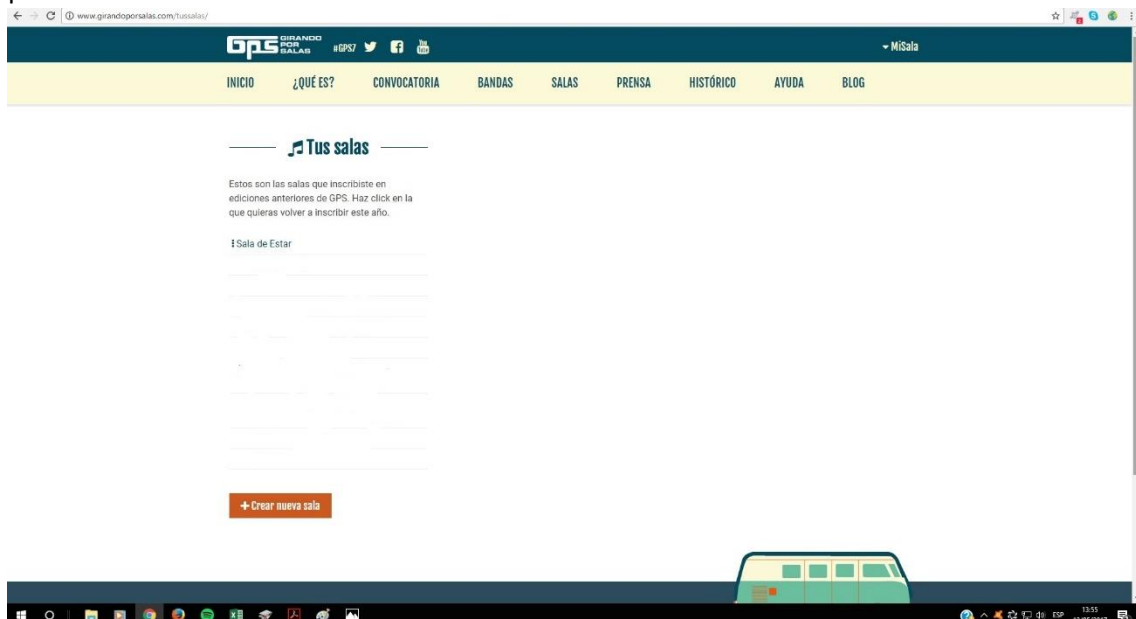

GUIA PARA LA NUEVA INSCRIPCIÓN DE UNA SALA “YA” PARTICIPANTE EN EL CIRCUITO GPS.

GPS8

1.- ENTRA EN LA WEB DE GIRANDO POR SALAS – www.girandoporsalas.com

2.- ACCEDE A NUESTRA WEB CON TU CORREO Y CONTRASEÑA. PINCHAS SOBRE EL NOMBRE DE TU PERFIL Y ACCEDE A “TUS SALAS” Y ENTRARÁS EN LA FICHA TÉCNICA DE TU SALA.(Si no te acuerdas de tu contraseña pincha recuperar contraseña) y se te enviará un correo para que puedas modificar tu contraseña